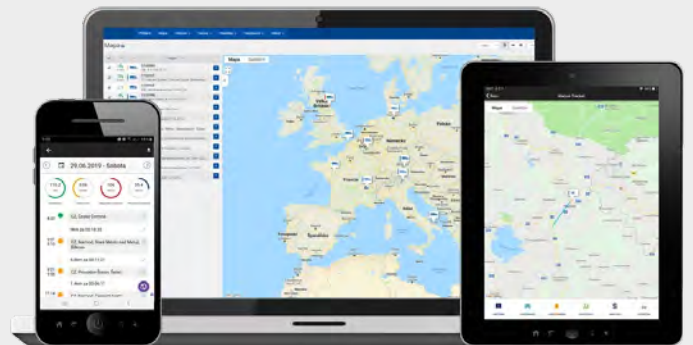

GPS- containerbeweging monitoring

ELKOPLAST B.V.

Lange voren 16b,
NL-552100 Eersel
Netherlands

e-mail: info@elkoplastbenelux.com
tel.: +31 (0)40 294 00 00

Het monitoringsysteem verwerkt efficiënt gegevens van GPS-eenheden en sensoren. Met behulp van analytische tools, statistieken, rapporten en waarschuwingen verkrijgt het informatie voor operationele beslissingen met betrekking tot containers. Gegevens worden via het GSM-netwerk naar een webportaal verzonden, waar ze direct beschikbaar zijn voor geautoriseerde gebruikers via een standaard webbrowser. Gegevens worden via GSM-operators verzonden.

Afvalcontainer monitoring

Een betaalbare oplossing voor bedrijven die met afvalcontainers werken om hun locatie, bewegingen en behandeling bij te houden. Hiermee kunt u alle containers op een kaart bekijken, hun levering naar de bestemming volgen, chauffeurs monitoren, retouren plannen en nog veel meer.

- **Geozone-instellingen:** Afvalcontainer monitoring via geozone-instellingen maakt nauwkeurige tracking mogelijk van het in- of uitrijden van containers in een gedefinieerd gebied.
- **Containertracking (Configuratie A):** Container uitgerust met een GPS-eenheid. U kunt continu de GPS-positie van de container, schokken, trillingen, stilstandtijd of het verlaten van de geozone volgen. Detectie van ongeautoriseerde containerhandeling, alarmmelding bij ongeautoriseerde beweging.
- **Afvalwagen- en containertracking (Configuratie B):** Economische monitoringoptie; GPS-eenheid installatie op de afvalwagen en goedkope Bluetooth-sensorinstallatie op de container. De weergegeven containerpositie is dus gebaseerd op de laatste koppeling met de GPS-eenheid die op de afvalwagen is geïnstalleerd die de container naar de bestemming heeft vervoerd.