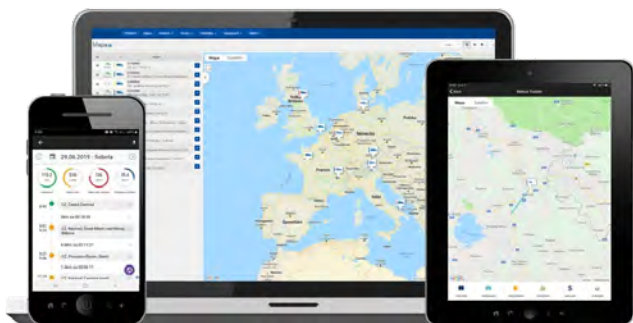

Monitoringsysteem (Applicatie)

Belangrijkste Voordelen

- Duidelijkheid: Alle containers zichtbaar via één applicatie, waardoor efficiënt beheer en controle mogelijk is.
- Beschikbaarheid: Vanaf elke locatie via de web- en mobiele applicatie.
- Ondersteuning: Service- en operationele ondersteuning beschikbaar via helpdesk en klantenhotline.

Functionaliteiten

- Onbeperkt aantal gebruikersaccounts.
- Geavanceerde bewerking van gebruikersaccounts met de mogelijkheid om gebruikersrechtenniveaus in te stellen.
- Externe wijziging van GPS-trackinginterval – van real-time tracking tot één keer per dag tracking.
- Google Maps met satelliet- en straatweergaven.
- Geozones: Configuratie van het bewaakte interessegebied.
- Onbeperkt aantal geografische gebieden en interessepunten.
- Intelligente beveiligingsalarmen tegen diefstal.
- Mogelijkheid om alarmen en meldingen in te stellen (E-MAIL, PUSH, SMS).

Monitoringsysteem (Applicatie)